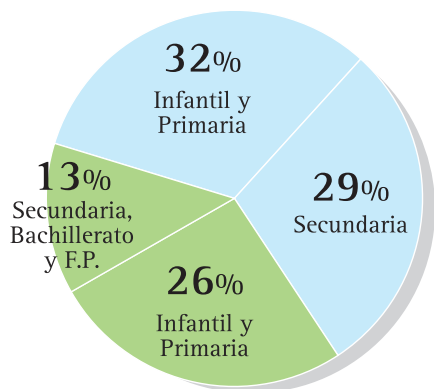

TARIFAS de Publicidad

TARIFAS de Publicidad

ESCUELA

	COLOR	B/N
Página	2.995 €	1.990 €
Robapágina Grande	2.900 €	1.865 €
Robapágina Pequeño	1.825 €	1.380 €
Media Página	1.710 €	1.270 €
Faldón 10 Módulos Portada	1.775 €	
Faldón 10 Módulos Contraportada	1.600 €	1.280 €
Espacio 4 Módulos Portada	1.380 €	
Faldón 5 Módulos Portada	1.495 €	
Módulo	115 €	100 €

Publirreportaje:	30% Recargo
Emplazamiento:	20% Recargo

PERFIL del Lector

- Centros **61%**
- Profesores **39%**

www.periodicoescuela.es

Periodicidad:	Semanal
Fecha de salida:	Todos los jueves, excepto el mes de agosto
Cierre:	Con 8 días de antelación
Impresión:	Offset
Mancha:	255 x 350 mm
Nº columnas:	5
Nº módulos:	40
Distribución:	Nacional, por Suscripción
Tirada:	15.166 Ejemplares
Difusión:	12.757 ejemplares (Control Nov. 06/ Oct. 07)
Audiencia Estimada:	190.000 Lectores